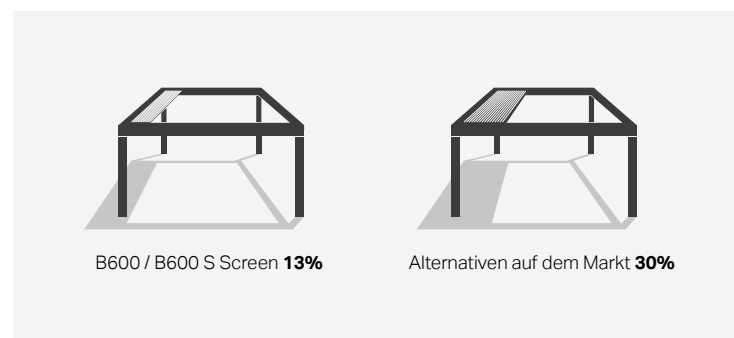

Mehr Licht
in Ihren Innenräumen

KATMETAL® B600

 Inklusive Fernbedienung

Die B-600 ist das innovativste Lamellendach aus dem Hause Brustor. Die eleganten S-förmigen Lamellen sind drehbar und lassen sich zudem vollständig aufschieben. Ist das Dach ganz geöffnet, nimmt es nur noch 13% der Dachoberfläche ein. Ideal für einen optimalen Lichteinfall.

Eine wichtige Neuigkeit ist die Möglichkeit, Screens zu bestellen, die perfekt im Rahmen integriert sind. Die breiteren und höheren Dachrinnen sorgen für eine schnellere Entwässerung des Regenwassers und erleichtern die Installation, da kein Silikon erforderlich ist. Das Lamellendach, die LED-Beleuchtung und die Screens lassen sich über einen Sender oder über die Brustor Connect App bedienen.

B600 S Screen
• Wendbare und aufschiebende S-Lamellen

Maximale Abmessungen

6,09 m x 4 m (Einzel-dach)

Standardfarben

BRUSTOR CONNECT APP

Bedienen Sie alle Funktionen der B600S mit unserer kostenlosen App Brustor Connect. In Kürze im App Store und Play Store erhältlich.

in Kürze verfügbar

DAS DACH
ÖFFNET
SICH 87%

Integrierte
Screens